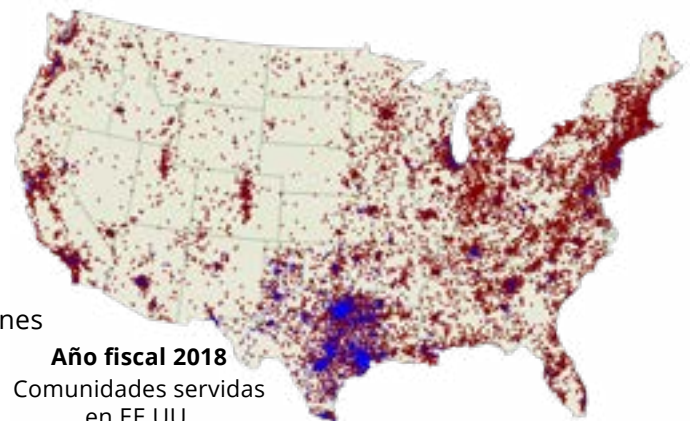

TEEX según los números: Año Fiscal 2018

Total de clientes servidos a nivel mundial:	194,421
Total de clases:	8,083
Total de horas de contacto:	3.4 millones
Servicios internacionales:	81 países
Empleados de tiempo completo:	482
Empleados de tiempo parcial / Adjuntos:	753
Presupuesto operacional anual:	$87.413 millones
Texas A&M Task Force 1 Desplazamientos	11 (92 días)

Por cada **$1** que TEEEX recibió del Estado, generó **$10**